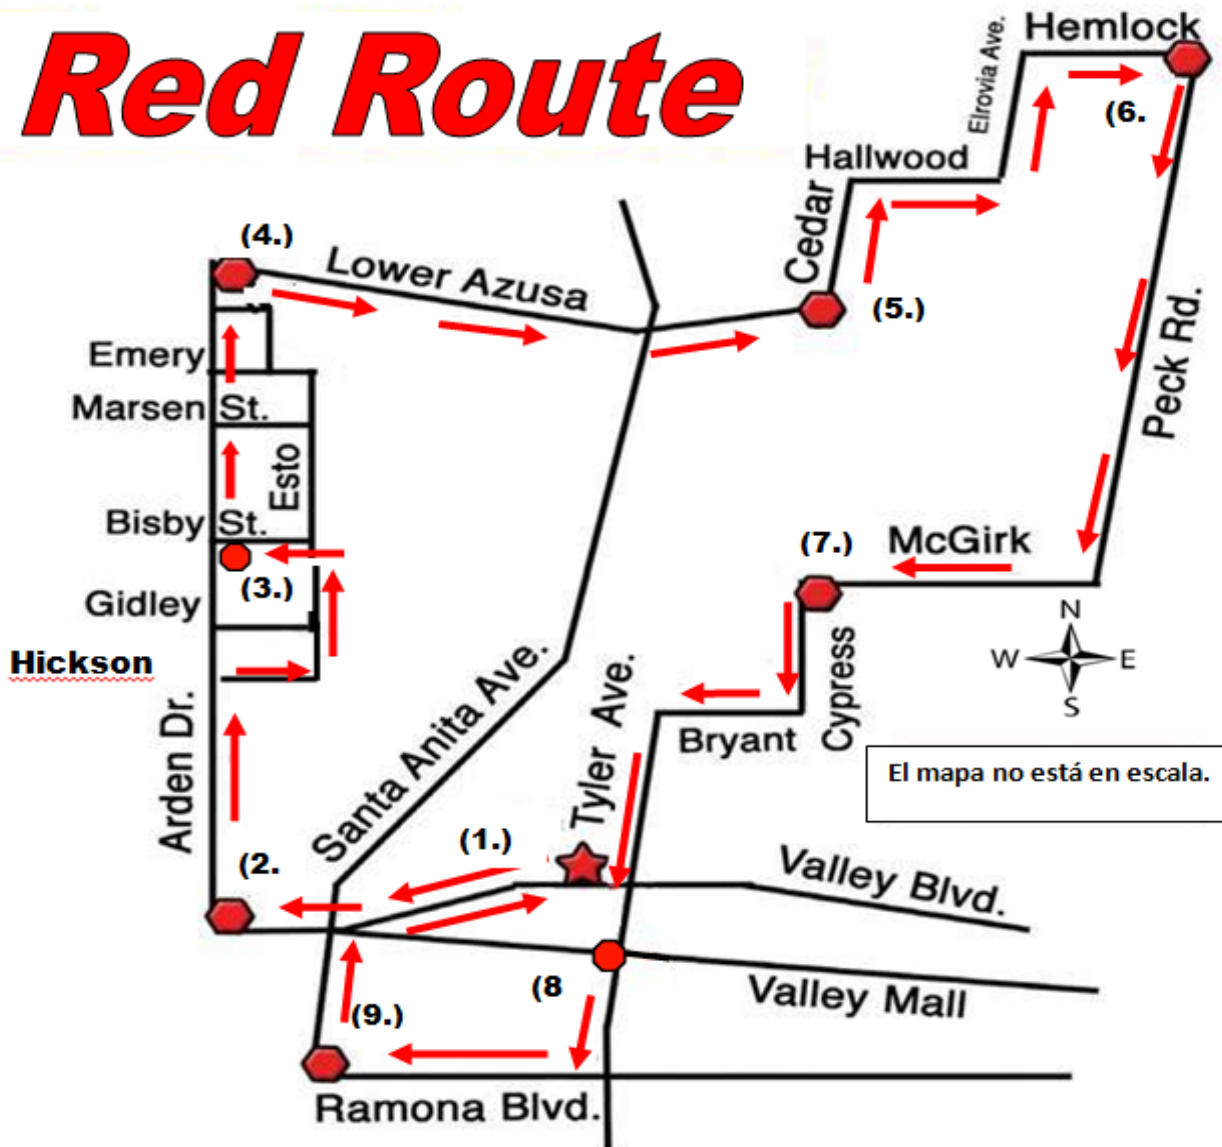

# Red Route

## Paradas Principales

- ★ 1. Estación de los Trolleys de El Monte
- 2. Valley Blvd. & Arden Dr.
- 3. Bisby & Arden Dr.
- 4. Arden Way & Lower Azusa Rd.
- 5. Lower Azusa Rd. & Cedar Ave.
- 6. Hemlock St. & Peck Rd.
- 7. McGirk Ave. & Cypress Ave.
- 8. Tyler Ave. & Valley Mall
- 9. Ramona Blvd. & Santa Anita Ave.
- 10. Estación de los Trolleys de El Monte