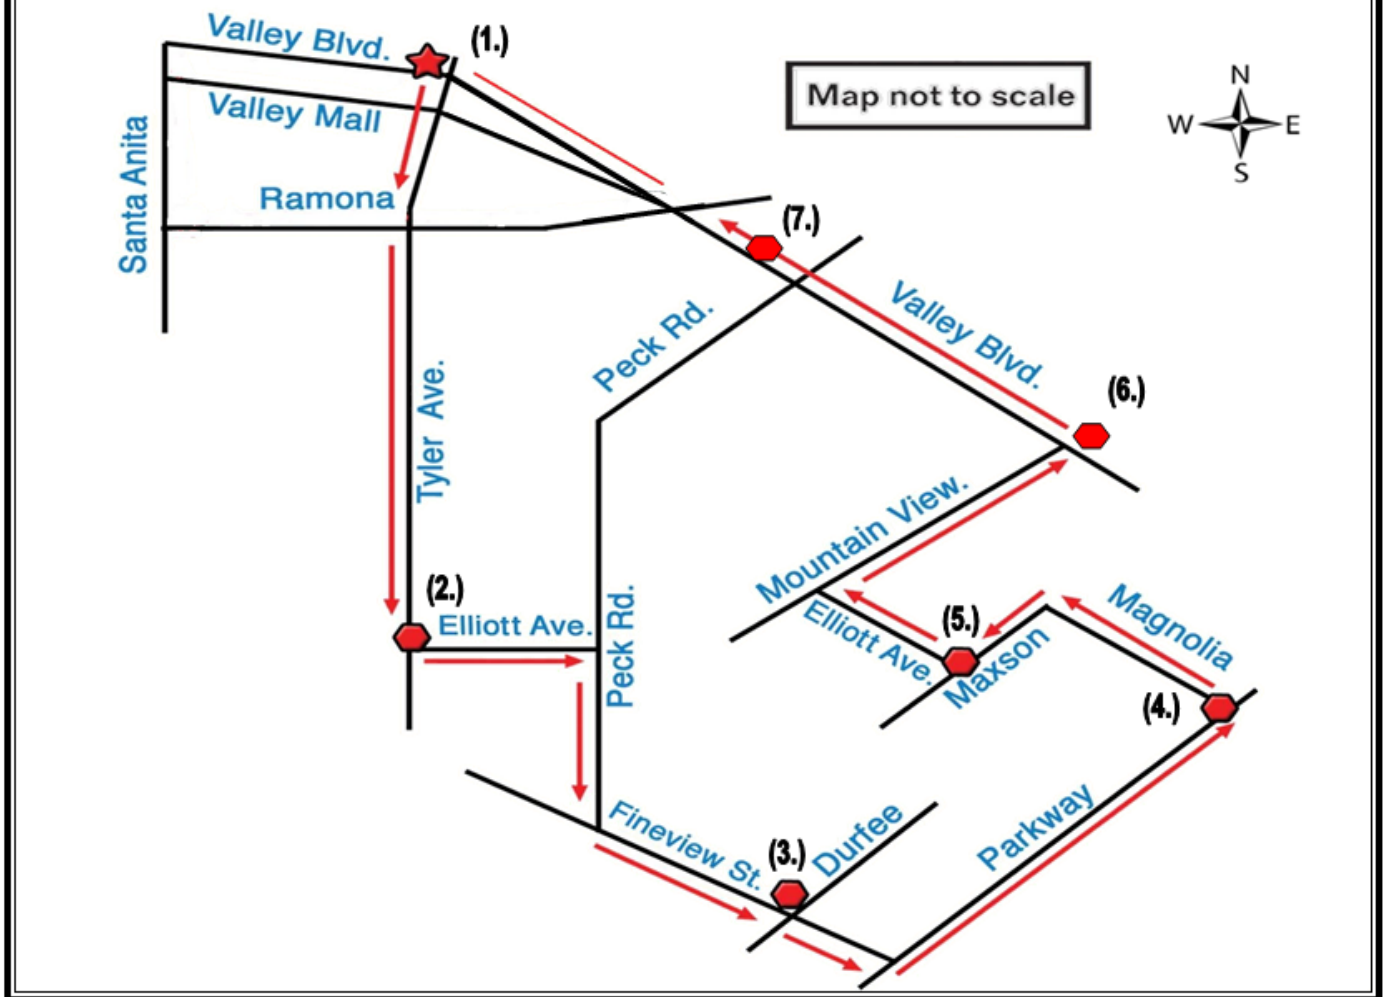

Trạm Trolley Thành Phố EL Monte số (626) 448-4909

3650 Center Avenue, El Monte, CA 91731

www.ElMonteCA.gov

Thứ Hai - Thứ Sáu 8:00 SA – 5:00 CH.

Thứ Bảy - Chủ Nhật 9:30 SA – 4:00 CH.

(Đóng cửa nghỉ ăn trưa 12:30 - 1:15 CH.)

Để biết thông tin chuyến xe chuyên chở công cộng,

truy cập www.google.com/transit

YELLOW ROUTE

Giờ Giắc

- ★ 1. Trạm Trolley El Monte
- 2. Elliott Ave. & Tyler Ave.
- 3. Fineview St. & Durfee Ave.
- 4. Parkway Dr. & Magnolia St.
- 5. Maxson Rd. & Elliott Ave.
- 6. Valley Blvd. & Mountain View Rd.
- 7. Valley Blvd. & Johnson Ave.
- 8. Trạm Trolley El Monte