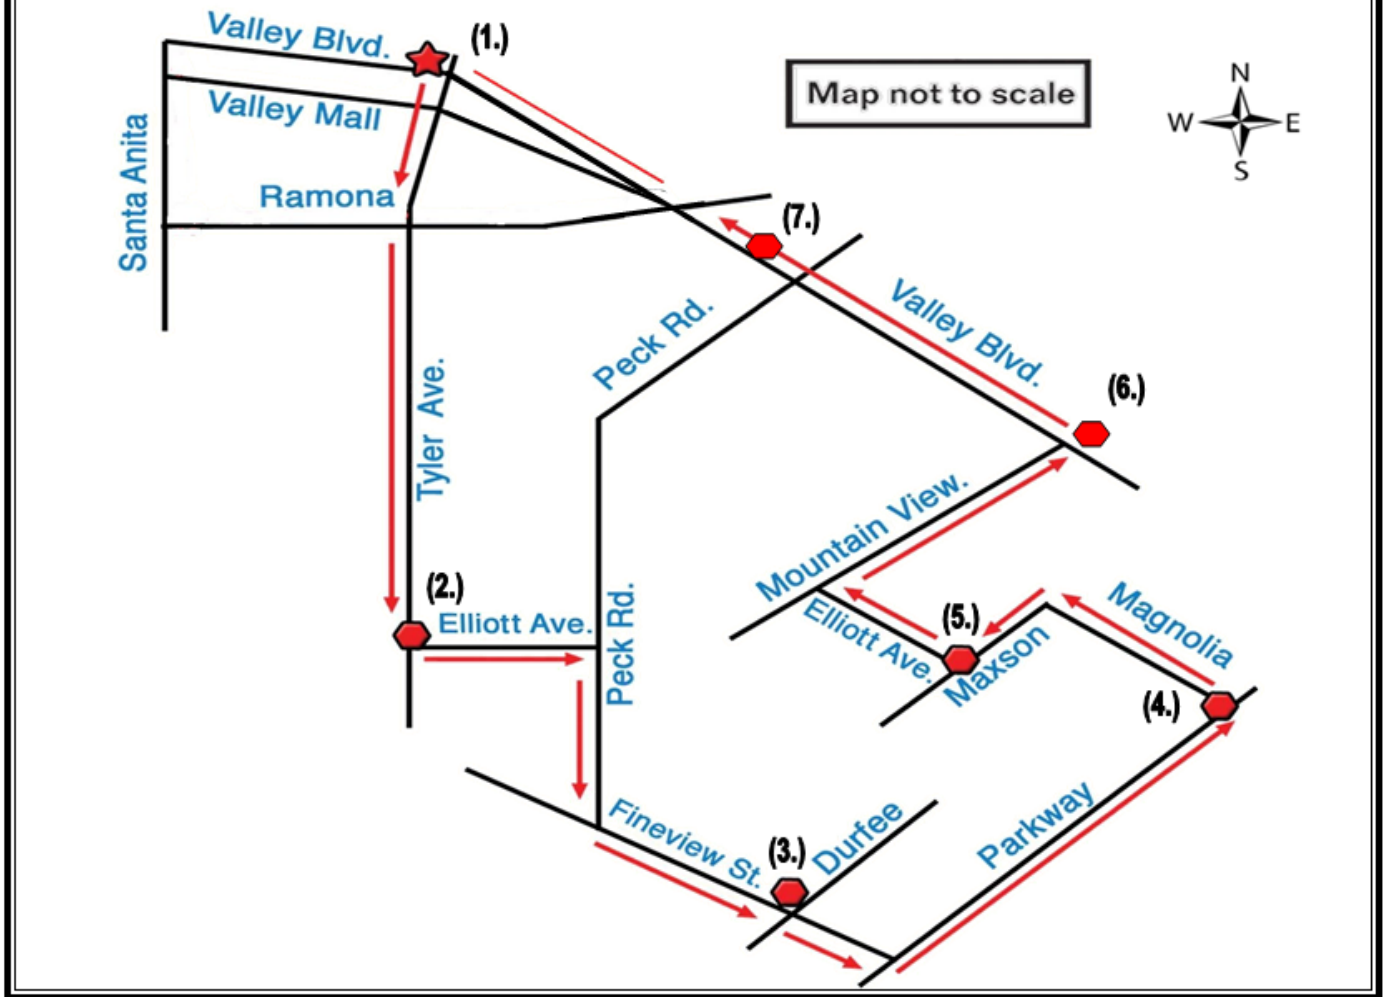

艾爾蒙地市 交通服務處

Yellow Route 週一 — 週日

公車服務日期	有軌電車站	Elliott & Tyler	Fineview & Durfee	Parkway & Magnolia	Maxson & Elliott	Valley & Mtn. View	Valley & Johnson	有軌電車站
週一 — 星期五	6:00 a	6:06 a	6:12 a	6:18 a	6:24 a	6:31 a	6:34 a	6:40 a
週一 — 星期五	6:50 a	6:56 a	7:02 a	7:08 a	7:14 a	7:21 a	7:24 a	7:30 a
週一 — 星期五	7:40 a	7:46 a	7:52 a	7:58 a	8:04 a	8:11 a	8:14 a	8:20 a
週一 — 星期五	8:30 a	8:36 a	8:42 a	8:48 a	8:54 a	9:01 a	9:04 a	9:10 a
週一 — 週六/週日	9:20 a	9:26 a	9:32 a	9:38 a	9:44 a	9:51 a	9:54 a	10:00 a
週一 — 週六/週日	10:10 a	10:16 a	10:22 a	10:28 a	10:34 a	10:41 a	10:44 a	10:50 a
週一 — 週六/週日	11:00 a	11:06 a	11:12 a	11:18 a	11:24 a	11:31 a	11:34 a	11:40 a
週一 — 週六/週日	11:50 a	11:56 a	12:02 p	12:08 p	12:14 p	12:21 p	12:24 p	12:30 p
週一 — 週六/週日	12:40 p	12:46 p	12:52 p	12:58 p	1:04 p	1:11 p	1:14 p	1:20 p
週一 — 週六/週日	1:30 p	1:36 p	1:42 p	1:48 p	1:54 p	2:01 p	2:04 p	2:10 p
週一 — 週六/週日	2:20 p	2:26 p	2:32 p	2:38 p	2:44 p	2:51 p	2:54 p	3:00 p
週一 — 週六/週日	3:10 p	3:16 p	3:22 p	3:28 p	3:34 p	3:41 p	3:44 p	3:50 p
週一 — 週六/週日	4:00 p	4:06 p	4:12 p	4:18 p	4:24 p	4:31 p	4:34 p	4:40 p
週一 — 週六/週日	4:50 p	4:56 p	5:02 p	5:08 p	5:14 p	5:21 p	5:24 p	5:30 p
週一 — 週六/週日	5:40 p	5:46 p	5:52 p	5:58 p	6:04 p	6:11 p	6:14 p	6:20 p
週一 — 星期五	6:30 p	6:36 p	6:42 p	6:48 p	6:54 p	7:01 p	7:04 p	7:10 p

以下假期將不安排巴士服務：新年、總統紀念日、復活節、陣亡將士紀念日、獨立日、勞動節、感恩節和聖誕節
平安夜和新年前夕的巴士服務於下午 5:30 結束

艾爾蒙地市有軌電車站 (626) 448-4909
3650 Center Avenue, El Monte, CA 91731
www.ElMonteCA.gov
星期一至星期五，上午 8:00 - 下午 5:00
星期六-星期日，上午 9:30 - 下午 4:00
(午休時間，中午 12:30 - 下午 1:15)
Transit 連接，請造訪：www.google.com/transit

地圖見背面。

YELLOW ROUTE

時間點

- ★ 1. 艾爾蒙地有軌電車站
- 2. Elliott Ave. & Tyler Ave.
- 3. Fineview St. & Durfee Ave.
- 4. Parkway Dr. & Magnolia St.
- 5. Maxson Rd. & Elliott Ave.
- 6. Valley Blvd. & Mountain View Rd.
- 7. Valley Blvd. & Johnson Ave.
- 8. 艾爾蒙地有軌電車站